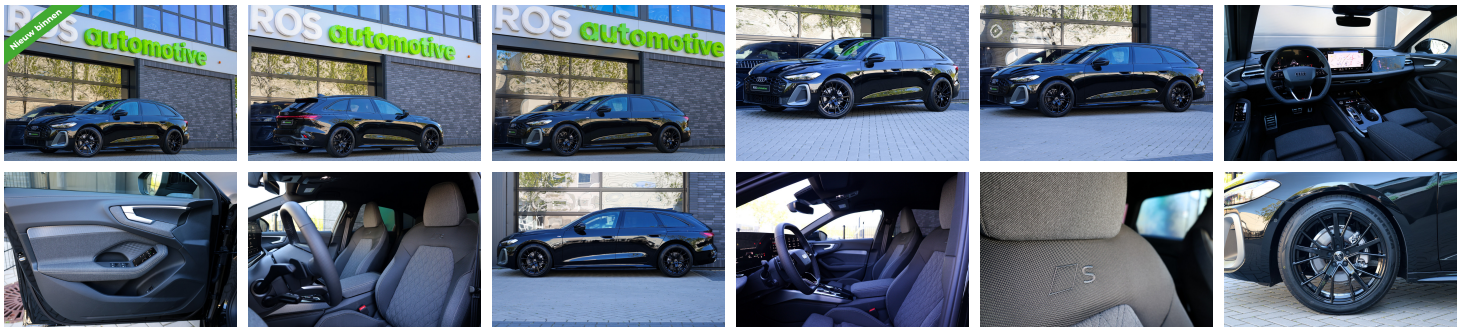

Audi A5

Avant 2.0 TFSI S edition

€ 64.950,- 2026 3.000 KM

Kenmerken

Merk	Audi	Bouwjaar	-	Tellerstand	3.000 KM
Model	A5	Kleur	zwart metallic	Vermogen	204 PK
Type	Avant 2.0 TFSI S edition	Brandstof	Benzine	Cilinderinhoud	1984 CC
Prijs	€ 64.950,-	Transmissie	Automaat	Gewicht:	1685 KG

Foto's voertuig

Exterieur

Aluminium delen exterieur
Buitenspiegel(s) automatisch dimmend
Buitenspiegels elektr. met geheugen
Buitenspiegels elektrisch inklapbaar
Buitenspiegels elektrisch verstel- en verwarmbaar
Buitenspiegels in carrosseriekleur
Buitenspiegels met verlichting
Dakrails
Dakspoiler
Dimlichten automatisch
Elektrisch bedienbare achterklep
Elektronische remkrachtverdeling
Grootlichtassistent
Keyless entry
LED achterlichten
LED dagrijverlichting
LED koplampen
Parkeer assistent
Parkeersensor voor en achter
Sportonderstel
Warmtewerend glas

Infotainment

Audio installatie
Multimedia-voorbereiding
Navigatiesysteem
Sprakbediening

Interieur

Achterbank in delen neerklapbaar
Airco separaat achter
Aluminium interieur afwerking
Armsteun voor
Bagage-scheidingsnet
Binnenspiegel automatisch dimmend
Cruise control adaptief
Elektrische ramen achter
Elektrische ramen voor
Sportstoelen
Stuurbevestiging snelheidsafhankelijk
Stuur verstelbaar
Voorstoelen verwarmd