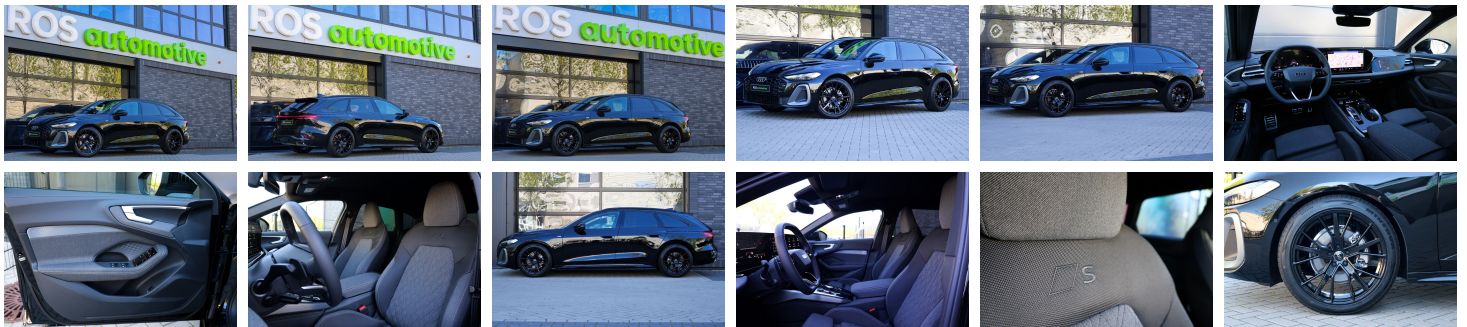

**Audi A5**  
Avant 2.0 TFSI S edition

€ 59.950,-      2026      3.000 KM

**Kenmerken**

<b>Merk</b>	Audi	<b>Bouwjaar</b>	-	<b>Tellerstand</b>	3.000 KM
<b>Model</b>	A5	<b>Kleur</b>	zwart metallic	<b>Vermogen</b>	204 PK
<b>Type</b>	Avant 2.0 TFSI S edition	<b>Brandstof</b>	Benzine	<b>Cilinderinhoud</b>	1984 CC
<b>Prijs</b>	€ 59.950,-	<b>Transmissie</b>	Automaat	<b>Gewicht:</b>	1685 KG

Foto's voertuig